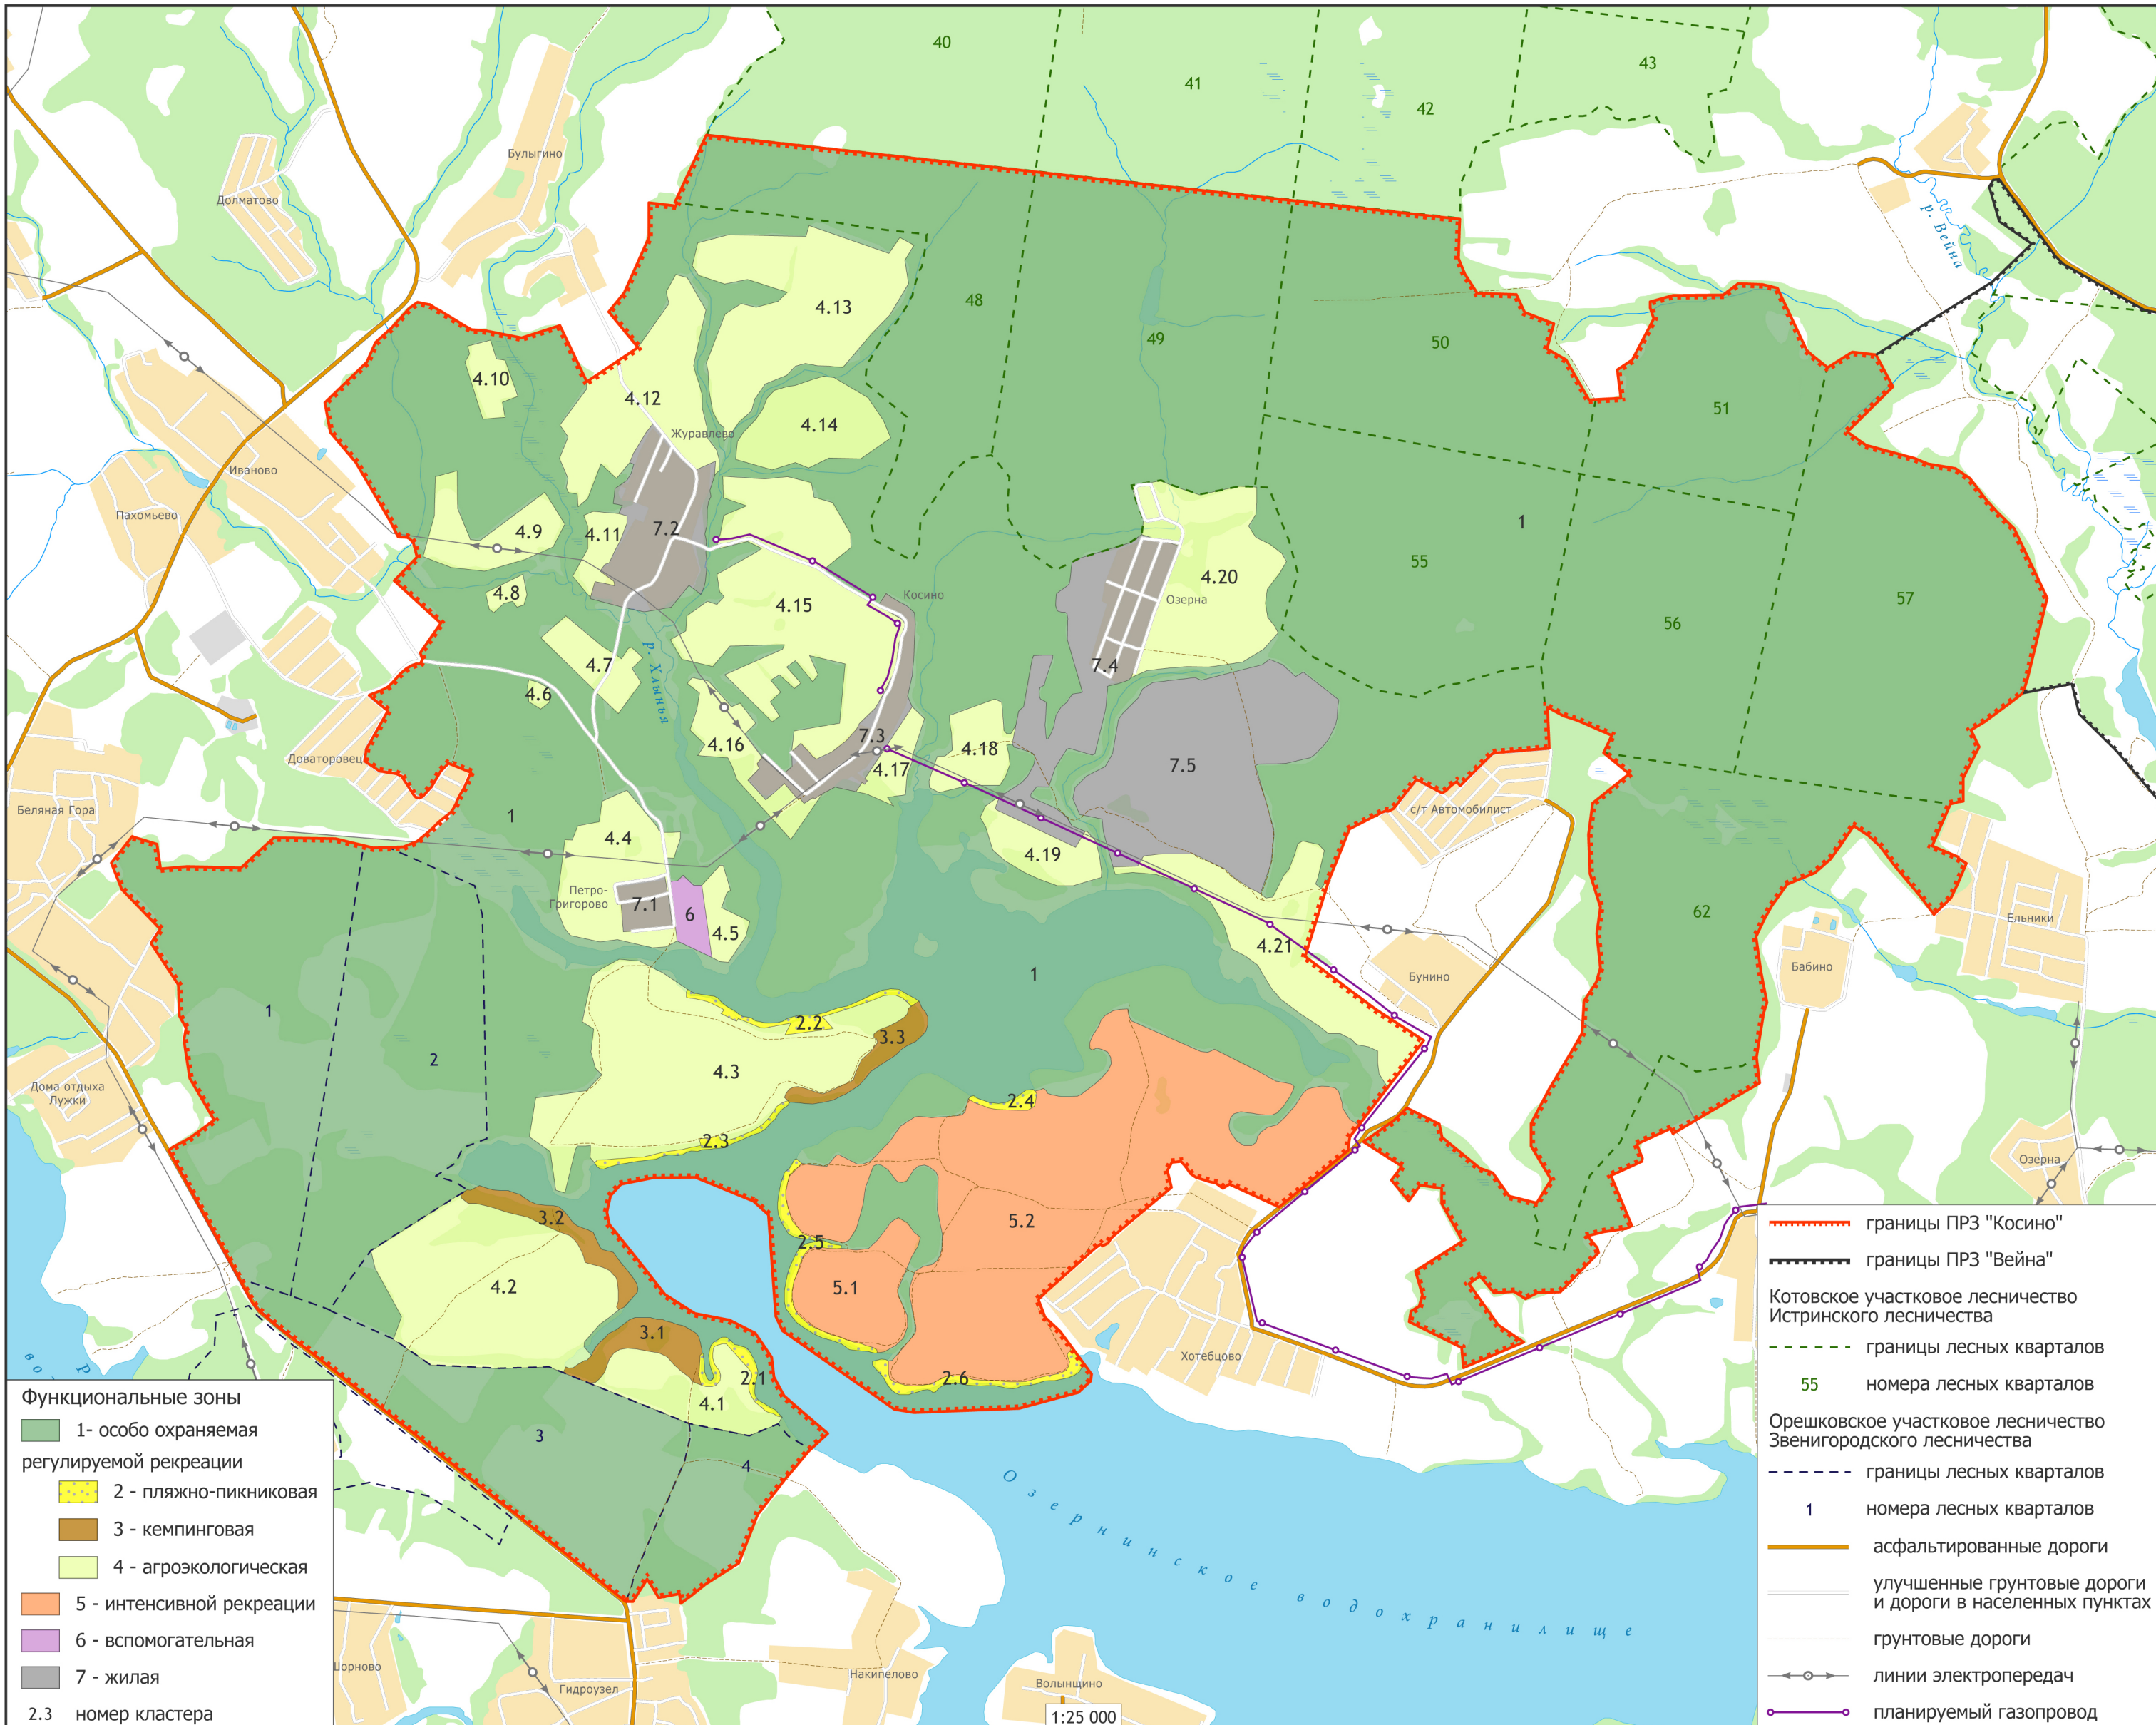

Схема функционального зонирования особо охраняемой природной территории областного значения прибрежной рекреационной зоны (ПРЗ) "Косино"

- Функциональные зоны**
- 1- особо охраняемая регулируемой рекреации
 - 2 - пляжно-пикниковая
 - 3 - кемпинговая
 - 4 - агроэкологическая
 - 5 - интенсивной рекреации
 - 6 - вспомогательная
 - 7 - жилая
- 2.3 номер кластера

- границы ПРЗ "Косино"
- границы ПРЗ "Вейна"
- Котовское участковое лесничество
Истринского лесничества
- границы лесных кварталов
- 55 номера лесных кварталов
- Орешковское участковое лесничество
Звенигородского лесничества
- границы лесных кварталов
- 1 номера лесных кварталов
- асфальтированные дороги
- улучшенные грунтовые дороги и дороги в населенных пунктах
- грунтовые дороги
- линии электропередач
- планируемый газопровод